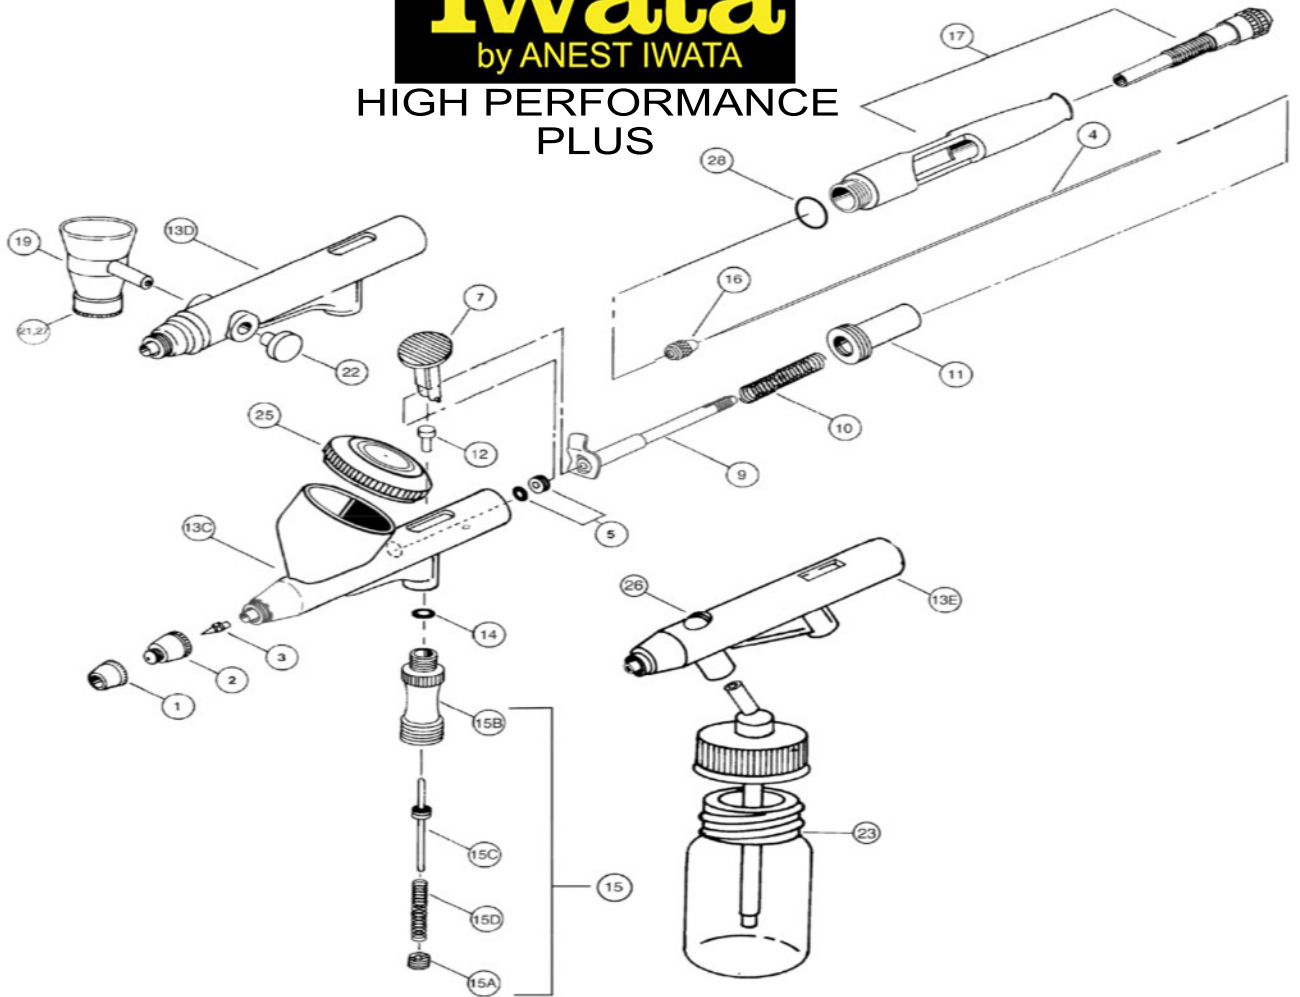

## HIGH PERFORMANCE PLUS

#	ITEM DESCRIPTION	ITEM #	HP A+	HP B+	HP SB+	HP C+	HP BC+	ALSO FITS
1	Needle Cap	4024	■	■	■	x	x	HP/Hi
		4025	x	x	x	■	■	HP/Hi
2	Nozzle Cap H2	4082	■	■	■	x	x	HP/Hi
		H3 4125	x	x	x	■	■	HP/Hi
3	Fluid Nozzle H2	4277	■	■	■	x	x	Hi
		H3 4278	x	x	x	■	■	Hi
4	Fluid Needle H2	4013	■	■	■	x	x	HP/Hi
		H3 4015	x	x	x	■	■	HP/Hi
5	Needle Packing Screw w/PTFE Packing	A11257	■	■	■	x	x	REV
		A17251	x	x	x	■	■	REV
7	Main Lever	4022	■	■	■	x	x	HP
		4101	x	x	x	x	x	HP/Hi
		4085	x	x	x	x	■	HP
9	Needle Chucking Guide w/Auxiliary Lever	A11157	■	■	■	x	x	Hi/REV
		A17151	x	x	x	■	■	Hi/REV
10	Needle Spring	4045	■	■	■	x	x	HP/Hi/ECL
		4038	x	x	x	■	■	HP
		A11706	■	■	■	x	x	Hi/REV
11	Spring Guide	A17701	x	x	x	■	■	Hi/REV
		ALPROP 65 4097	■	■	■	■	x	HP/Hi
13A	Body*	N/A	■	■	x	x	x	
13B		N/A	x	■	x	x	x	
13C		N/A	x	x	■	x	x	
13D		N/A	x	x	x	■	x	
13E		N/A	x	x	x	x	■	
14	Packing Air Piston (O-Ring)	4034	■	■	■	■	■	HP/Hi
15	Air Valve Set	ALPROP 65 4107	■	■	■	x	x	HP/Hi
		ALPROP 65 4090	x	x	x	■	■	HP/Hi
	Air Valve Guide	ALPROP 65 4091	■	■	■	■	■	HP/Hi
	Air Valve Body	4092	■	■	■	■	■	HP/Hi