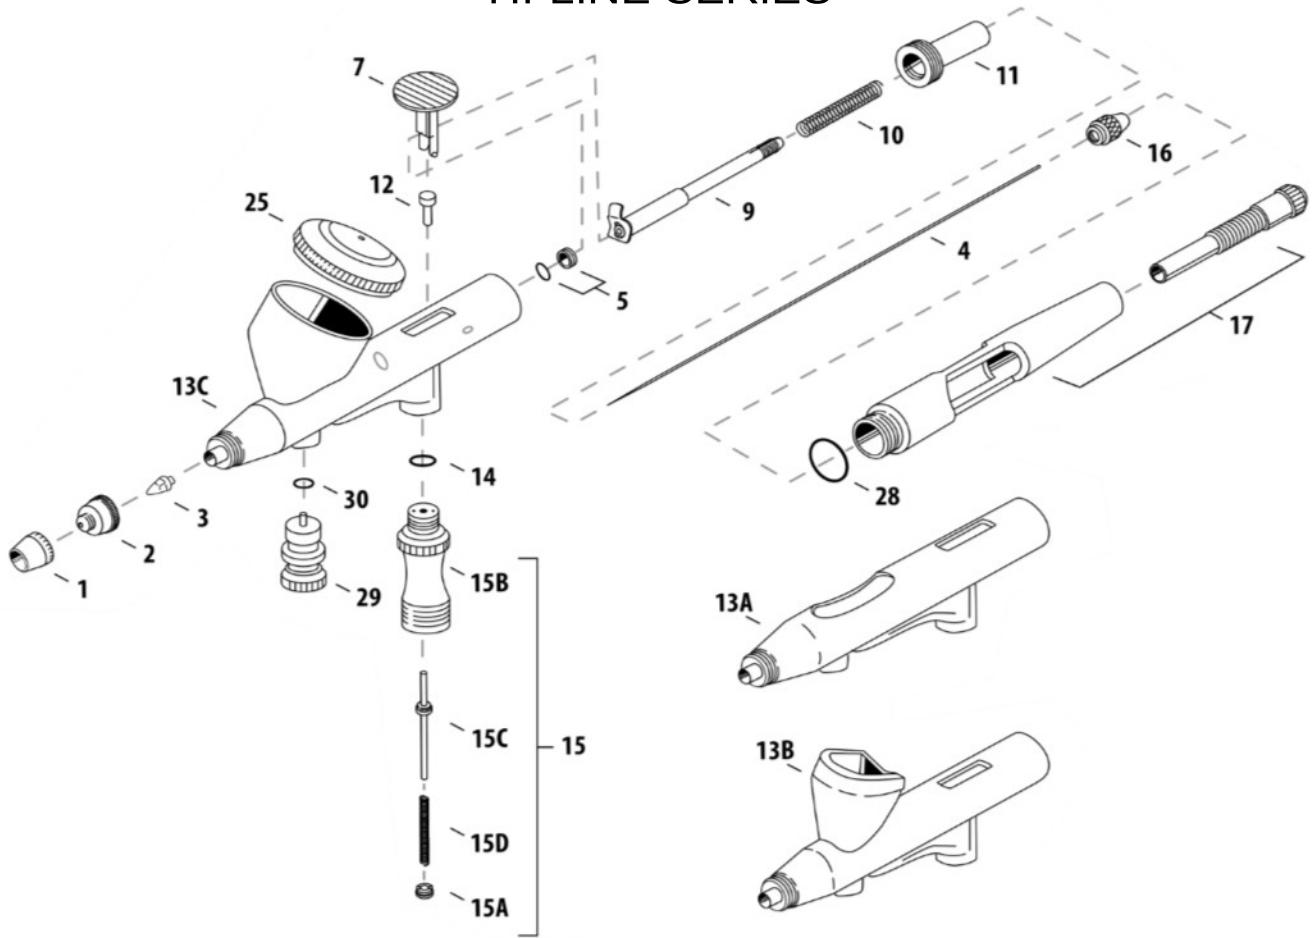

HI-LINE SERIES

#	ITEM DESCRIPTION	ITEM #	HP-AH	HP-BH	HP-CH	ALSO FITS
1	Needle Cap	4024	■	■	x	HP-A/+
		4025	x	x	■	HP-C/+
2	Nozzle Cap	AI1407	■	■	opt	
		4125	opt	opt	■	HP-C/+
3	Fluid Nozzle	H2 4277	■	■	opt	HP+
		H3 4278	opt	opt	■	HP+
4	Fluid Needle	H2 4013	■	■	opt	HP-A/+
		H3 4015	opt	opt	■	HP-C/+
5	Needle Packing Screw w/PTFE Needle Packing	AI1257	■	■	x	REV
		AI7251	x	x	■	
7	Main Lever	4101	■	■	■	HP-C/+
9	Needle Chucking Guide w/Auxiliary Lever	AI1157	■	■	x	
		AI7151	x	x	■	REV
10	Needle Spring	4045	■	■	x	HP-A/+
		4071	x	x	■	ECL/REV
11	Spring Guide	AI7701	■	■	■	REV
12	Valve Piston	4097	■	■	■	HP-A/+
13A	Body*		■	x	x	
13B			x	■	x	
13C			x	x	■	
14	Packing Valve Piston (O-Ring)	4034	■	■	■	HP/+

#	ITEM DESCRIPTION	ITEM #	HP-AH	HP-BH	HP-CH	ALSO FITS
15	Air Valve Set	4107	■	■	x	HP-A/+
		4090	x	x	■	HP-C/+
15A	Air Valve Guide	4091	■	■	■	HP/+
15B	Air Valve Body	4092	■	■	■	HP/+
15C	Air Valve	4098	■	■	x	HP-A/+
		4093	x	x	■	HP-C/+
15D	Air Valve Spring	4036	■	■	■	HP/+
16	Needle Chucking Nut	4037	■	■	■	HP/+
17	Pre-Set Handle Set	4289	■	■	■	
25	Fluid Cup Lid	4138	x	x	■	HP-C/+
28	Packing Handle (O-Ring)	4113	■	■	■	CM-C+
29	Micro Air Control (MAC) Valve	4296	■	■	■	CM-C+
30	Packing MAC Valve (O-Ring)	4297	■	■	■	CM-C+
	Spanner (Nozzle Wrench)	4103	■	■	■	HP/+
	Quick Fit Set (QD Screws Onto Airhose and Adaptor Screws Onto Airbrush)	4275	opt	opt	opt	
	Quick Fit Adaptor (Adaptor Screws Onto Airbrush)	4275-2	opt	opt	opt	
	Adaptor (Iwata Airbrushes to Paasche Air Hose)	4046	opt	opt	opt	
	Adaptor (Iwata Airbrushes to T & C/Badger Air Hoses)	4033	opt	opt	opt	