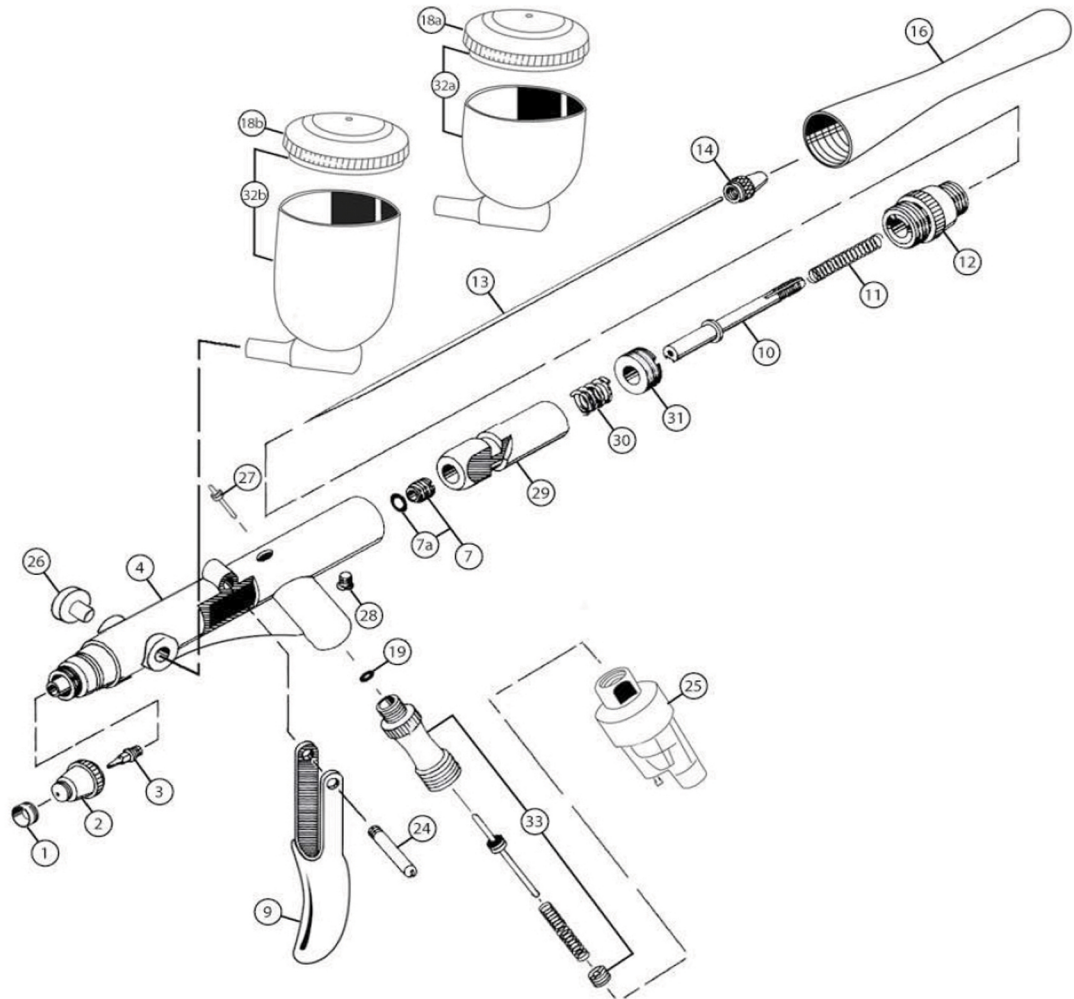

## REVOLUTION TR1 & TR2

#	ITEM DESCRIPTION	ITEM #	HP-TR1	HP-TR2	ALSO FITS
1	Needle Cap	R3 AI7013	■	opt	
		R5 4184	opt	■	BCR, CR, SAR
2	Nozzle Cap	R3 AI7022	■	opt	AR, BR
		R5 AI7021	opt	■	BCR, CR, SAR
3	Nozzle	AI7043	opt	opt	
		R3 AI7042	■	opt	AR, BR
		R5 4244	opt	■	BCR, CR, SAR
4	Body*	N/A	■	x	
		N/A	x	■	
7	Needle Packing Screw	AI7252	■	■	
7a	Needle Packing (O-Ring)	4031	■	■	
9	Trigger	AI7141	■	■	
10	Needle Chucking Guide	AI7152	■	■	
11	Needle Spring	AI7703	■	■	
12	Spring Guide	AI7702	■	■	
13	Needle	R3 AI7174	■	opt	
		R5 AI7175	opt	■	
14	Needle Chucking Nut	4027	■	■	All
16	Handle	4323	■	■	SAR

#	ITEM DESCRIPTION	ITEM #	HP-TR1	HP-TR2	ALSO FITS
18a	Cup Lid	AI7181	■	x	CR, CS, C, C+, CH, CM-C
18b	Cup Lid	AI7182	x	■	
19	Valve Packing (O-Ring)	4034	■	■	HP, HP+, HI-LINE
24	Trigger Screw	AI7142	■	■	
25	Pistol-Grip Filter	4274	■	■	All
26	Blanking Cover	4185	■	■	SBS, SB, SB+, CM-SB
27	Valve Piston	AI7131	■	■	
28	Main Body Ring Screw	AI7312	■	■	
29	Slide Cam	AI7301	■	■	
30	Slide Cam Spring	AI7302	■	■	
31	Main Body Ring	AI7311	■	■	
32a	Gravity Side Cup	1/3 oz AI7201	■	x	SBS, SB, SB+, CM-SB
32b	Gravity Side Cup	1/2 oz 4228	x	■	SBS, SB, SB+, CM-SB
33	Air Valve Set 2pcs. Spanner	AI7121	■	■	
		4103	■	■	